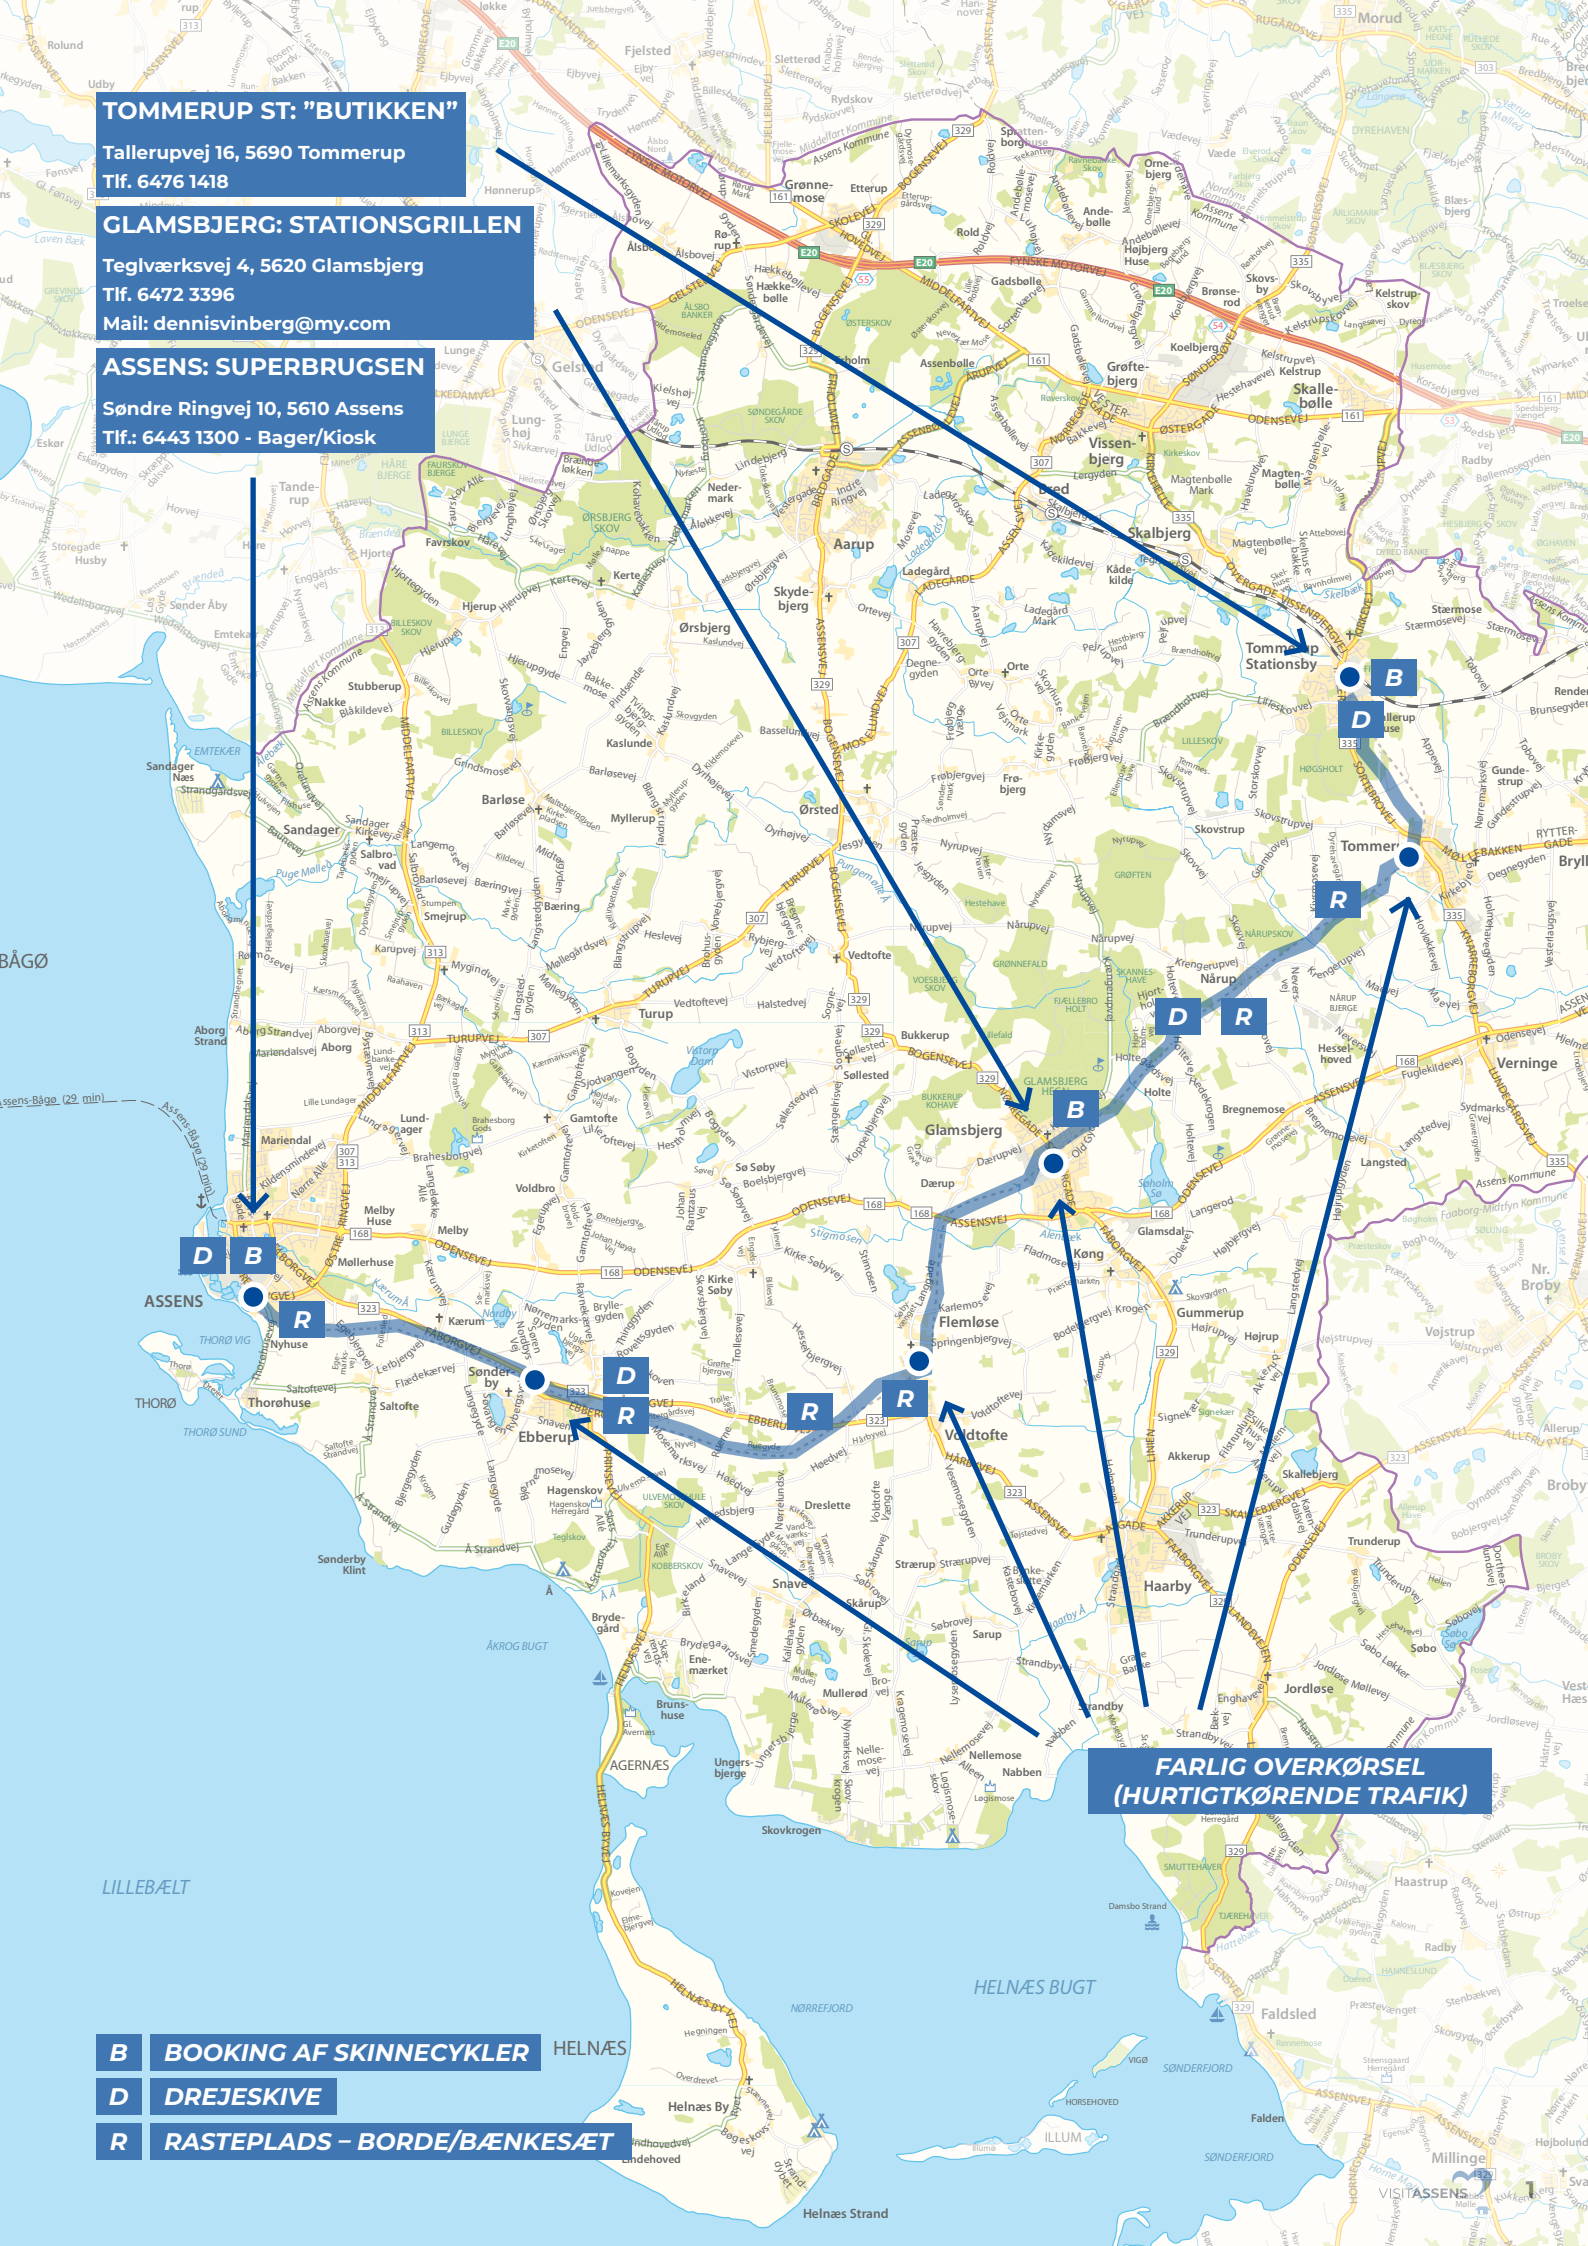

### TOMMERUP ST: "BUTIKKEN"

Tallerupvej 16, 5690 Tommerup  
Tlf. 6476 1418

### GLAMSBJERG: STATIONSGRILLEN

Teglværksvej 4, 5620 Glamsbjerg  
Tlf. 6472 3396  
Mail: dennisvinberg@my.com

### ASSENS: SUPERBRUGSEN

Søndre Ringvej 10, 5610 Assens  
Tlf.: 6443 1300 - Bager/Kiosk

**FARLIG OVERKØRSEL  
(HURTIGKØRENDE TRAFIK)**

- B** BOOKING AF SKINNECYKLER
- D** DREJESKIVE
- R** RASTEPLADS – BORDE/BÆNKESÆT